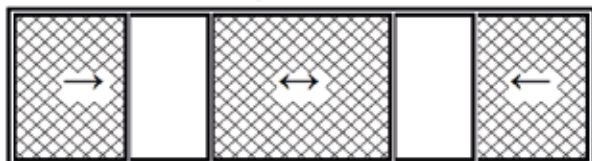

Produktmerkmale:

- Platzsparend durch versenkbares Design. Freie Sicht und Luftzirkulation.
- Effizienter Insektenschutz ohne Lücken. Hochwirksam gegen Mücken, Fliegen und andere Insekten.
- Einfach zu installieren und individuell an verschiedene Tür- und Fenstergrößen anpassbar.
- Robust und langlebig. Hochwertige profile und strapazierfähige Gewebe.
- Benutzerfreundlich für Erwachsene und Kinder. Lässt sich mit minimalem Kraftaufwand problemlos öffnen und schließen.
- Minimaler Wartungsbedarf.
- Erhältlich in einer breiten Palette von Farben und Designs, passend zu nahezu jeder architektonischen Besonderheit.

Angaben:

Einbautiefe	Zubehörfarben	Fadenspanner	Kanalendeckung	Schließmechanismus	Schwellenhöhenoptionen	Lagerfarben	Profilfarben	Gittergewebefarben
16 mm	Schwarz / Weiß	Im Kanal	X	• Magnet • Bürstendichtung	7 mm	RAL 9016 8014 7016 7039	Jede RAL-Farbe und mehr sind verfügbar	Dunkelgrau
18 mm	Schwarz / Weiß	Im Kanal	✓		7 mm			
22 mm	Schwarz / Weiß	Im Kanal	✓		X			
27 mm	Schwarz / Weiß	In der Eckverbindung	Kein Kanal		10 mm			
28,5 mm	Schwarz / Weiß	Im Kanal	✓		10 mm	Unbeschichtet		

- Maximale Breite 600 cm, maximale Höhe 300 cm. Größere Abmessungen auf Anfrage erhältlich.
- Es stehen Einzel-, Doppel- oder Mehrblattoptionen zur Verfügung.
- Niedrige Schwelle erleichtert den Durchgang für Kinder und Menschen mit besonderen Bedürfnissen.
- Richtungsmöglichkeiten: