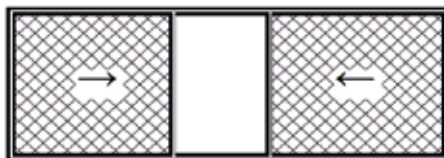

- Richtungsmöglichkeiten:

Querschnitte:

Eleganz im Design

Funktionalität in Aktion

IRIS PLISSE

*Ergonomische Profile und Komponentendesign
bieten die ideale Kombination aus
Funktionalität und Haltbarkeit.*

Produktmerkmale:

- Platzsparend durch versenkbares Design. Freie Sicht und Luftzirkulation.
- Effizienter Insektenschutz ohne Lücken. Hochwirksam gegen Mücken, Fliegen und andere Insekten.
- Einfach zu installieren und individuell an verschiedene Tür- und Fenstergrößen anpassbar.
- Robust und langlebig. Hochwertige profile und strapazierfähige Gewebe.
- Benutzerfreundlich für Erwachsene und Kinder. Lässt sich mit minimalem Kraftaufwand problemlos öffnen und schließen.
- Minimaler Wartungsbedarf.
- Erhältlich in einer breiten Palette von Farben und Designs, passend zu nahezu jeder architektonischen Besonderheit.

Angaben:

Einbautiefe	Zubehörfarben	Fadenspanner	Kanalendeckung	Schließmechanismus	Schwellenhöhenoptionen	Lagerfarben	Profilfarben	Gittergewebefarben
16 mm	Schwarz / Weiß	Im Kanal	X	• Magnet • Bürstendichtung	7 mm	RAL 9016 8014 7016 7039	Jede RAL-Farbe und mehr sind verfügbar	Dunkelgrau
18 mm	Schwarz / Weiß	Im Kanal	✓		7 mm			
22 mm	Schwarz / Weiß	Im Kanal	✓		X			
27 mm	Schwarz / Weiß	In der Eckverbindung	Kein Kanal		10 mm			
28,5 mm	Schwarz / Weiß	Im Kanal	✓		10 mm	Unbeschichtet		

- Maximale Breite 600 cm, maximale Höhe 300 cm. Größere Abmessungen auf Anfrage erhältlich.
- Es stehen Einzel-, Doppel- oder Mehrblattoptionen zur Verfügung.
- Niedrige Schwelle erleichtert den Durchgang für Kinder und Menschen mit besonderen Bedürfnissen.
- Richtungsmöglichkeiten: