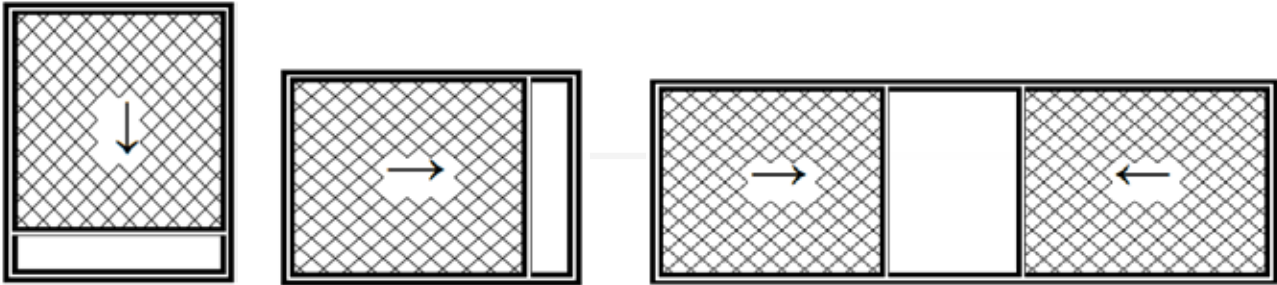

- Richtungsmöglichkeiten: