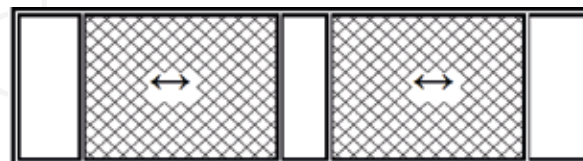

Produktmerkmale:

- Platzsparend durch versenkbares Design. Freie Sicht und Luftzirkulation.
- Effizienter Insektenschutz ohne Lücken. Hochwirksam gegen Mücken, Fliegen und andere Insekten.
- Einfach zu installieren und individuell an verschiedene Tür- und Fenstergrößen anpassbar.
- Robust und langlebig. Hochwertige profile und strapazierfähige Gewebe.
- Benutzerfreundlich für Erwachsene und Kinder. Lässt sich mit minimalem Kraftaufwand problemlos öffnen und schließen.
- Minimaler Wartungsbedarf.
- Erhältlich in einer breiten Palette von Farben und Designs, passend zu nahezu jeder architektonischen Besonderheit.

Angaben:

Einbautiefe	Zubehörfarben	Fadenspanner	Kanalendeckung	Schließmechanismus	Schwellenhöhenoptionen	Lagerfarben	Profilfarben	Gittergewebefarben
16 mm	Schwarz / Weiß	Im Kanal	X	• Magnet • Bürstendichtung	7 mm	RAL 9016 8014 7016 7039	Jede RAL-Farbe und mehr sind verfügbar	Dunkelgrau
18 mm	Schwarz / Weiß	Im Kanal	✓		7 mm			
22 mm	Schwarz / Weiß	Im Kanal	✓		X			
27 mm	Schwarz / Weiß	In der Eckverbindung	Kein Kanal		10 mm			
28,5 mm	Schwarz / Weiß	Im Kanal	✓		10 mm	Unbeschichtet		

- Maximale Breite 600 cm, maximale Höhe 300 cm. Größere Abmessungen auf Anfrage erhältlich.
- Es stehen Einzel-, Doppel- oder Mehrblattoptionen zur Verfügung.
- Niedrige Schwelle erleichtert den Durchgang für Kinder und Menschen mit besonderen Bedürfnissen.
- Richtungsmöglichkeiten: