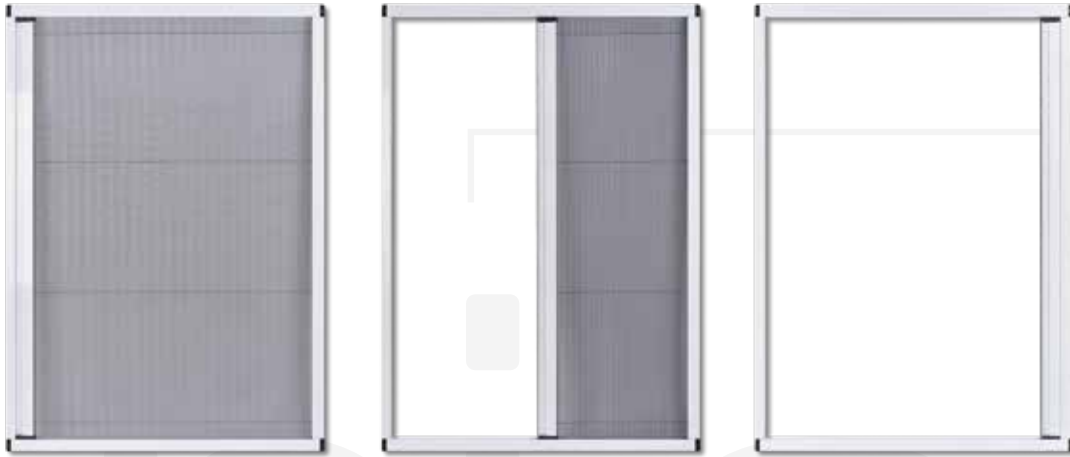

Produktmerkmale:

- Platzsparend durch versenkbares Design. Freie Sicht und Luftzirkulation.
- Effizienter Insektenschutz ohne Lücken. Hochwirksam gegen Mücken, Fliegen und andere Insekten.
- Einfach zu installieren und individuell an verschiedene Tür- und Fenstergrößen anpassbar.
- Robust und langlebig. Hochwertige profile und strapazierfähige Gewebe.
- Benutzerfreundlich für Erwachsene und Kinder. Lässt sich mit minimalem Kraftaufwand problemlos öffnen und schließen.
- Minimaler Wartungsbedarf.
- Erhältlich in einer breiten Palette von Farben und Designs, passend zu nahezu jeder architektonischen Besonderheit.