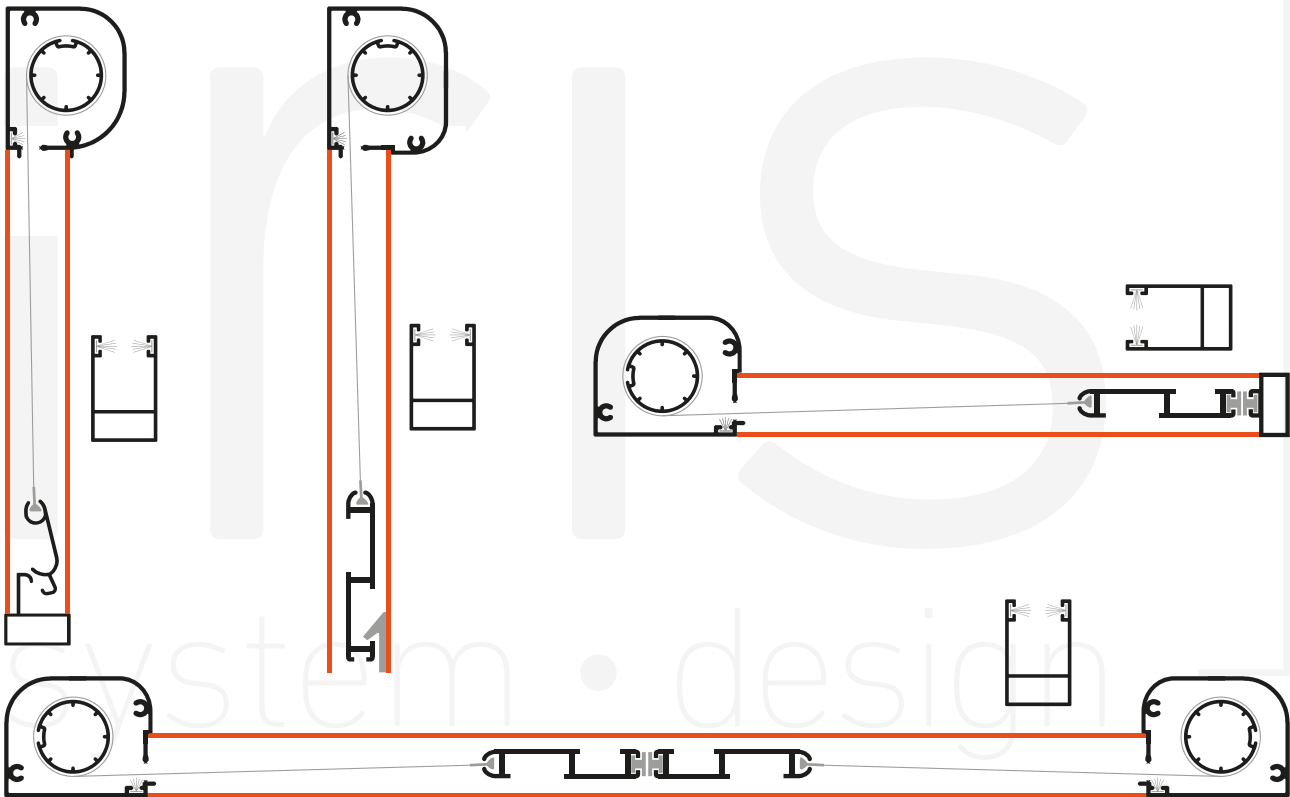

Querschnitte: