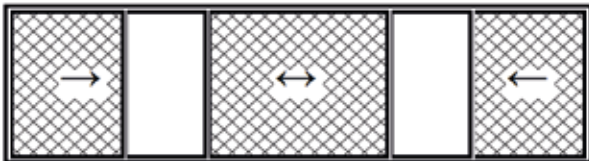

Teknik Özellikler:

Profil Geniřlięi	Aksesuar Renkleri	İp Germe	Kanal Kapaęı	Kapatma Mekanizması	Alçak Eşik	Stok Renkleri	Profil Renk Seçenekleri	Tül Renk Seçenekleri
16 mm	Siyah / Beyaz	Gizli	X	Mıknatıslı Kıl Fıtil	7 mm	RAL 9016 8014 7016 7039	RAL Renkleri ve Fazlası	Füme
18 mm	Siyah / Beyaz	Gizli	√		7 mm			
22 mm	Siyah	Gizli	√		X			
27 mm	Siyah	Gizli Köşeden	Kanalsız		10 mm			
28,5 mm	Siyah / Beyaz	Gizli	√		10 mm	Pres		

- Maksimum genişlik 600cm, maksimum yükseklik 300cm. İhtiyaca göre daha büyük boyutlara uygulanabilir.
- Tek, çift, üç, dört veya daha fazla kanatlı seçenekleri mevcuttur.
- 7 ve 10 mm alçak eşik seçenekleri ile çocuklar ve özel gereksinimi olan kişiler için rahat geçiş imkanı sağlar.
- Yön seçenekleri: