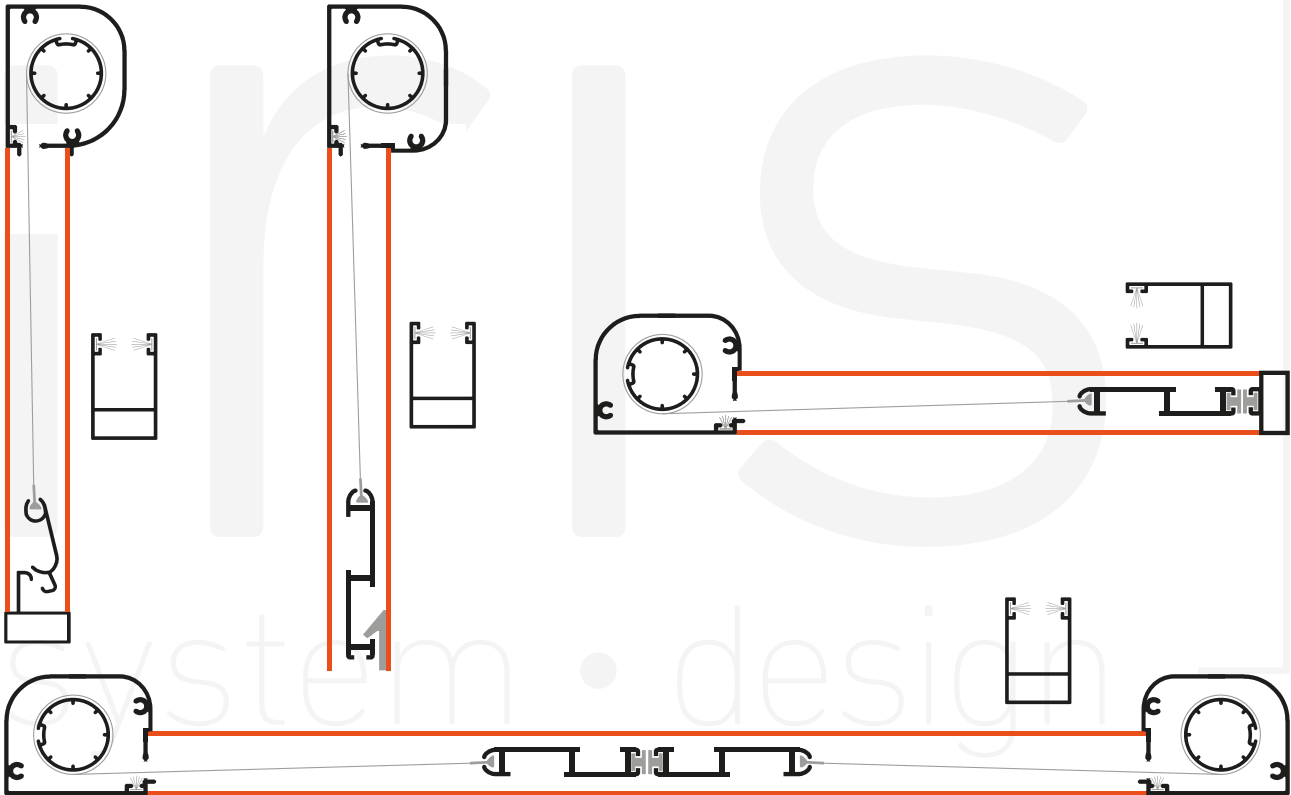

■ Yön seçenekleri:

Kesit: