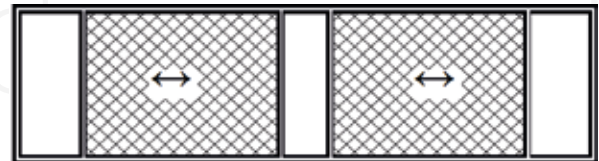

Teknik Özellikler:

Profil Geniřlięi	Aksesuar Renkleri	İp Germe	Kanal Kapaęı	Kapatma Mekanizması	Alçak Eşik	Stok Renkleri	Profil Renk Seçenekleri	Tül Renk Seçenekleri
16 mm	Siyah / Beyaz	Gizli	X	Mıknatıslı Kıl Fıtil	7 mm	RAL 9016 8014 7016 7039	RAL Renkleri ve Fazlası	Füme
18 mm	Siyah / Beyaz	Gizli	√		7 mm			
22 mm	Siyah	Gizli	√		X			
27 mm	Siyah	Gizli Köşeden	Kanalsız		10 mm			
28,5 mm	Siyah / Beyaz	Gizli	√		10 mm	Pres		

- Maksimum genişlik 600cm, maksimum yükseklik 300cm. İhtiyaca göre daha büyük boyutlara uygulanabilir.
- Tek, çift, üç, dört veya daha fazla kanatlı seçenekleri mevcuttur.
- 7 ve 10 mm alçak eşik seçenekleri ile çocuklar ve özel gereksinimi olan kişiler için rahat geçiş imkanı sağlar.
- Yön seçenekleri: