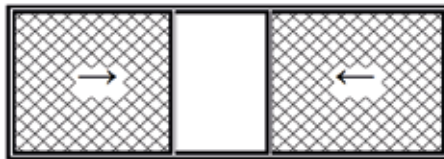

Teknik Özellikler:

Profil Geniřlięi	Aksesuar Renkleri	İp Germe	Kanal Kapaęı	Kapatma Mekanizması	Alçak Eşik	Stok Renkleri	Profil Renk Seçenekleri	Tül Renk Seçenekleri
16 mm	Siyah / Beyaz	Gizli	X	Mıknatıslı Kıl Fıtil	7 mm	RAL 9016 8014 7016 7039	RAL Renkleri ve Fazlası	Füme
18 mm	Siyah / Beyaz	Gizli	√		7 mm			
22 mm	Siyah	Gizli	√		X			
27 mm	Siyah	Gizli Köşeden	Kanalsız		10 mm			
28,5 mm	Siyah / Beyaz	Gizli	√		10 mm	Pres		

- Maksimum genişlik 600cm, maksimum yükseklik 300cm. İhtiyaca göre daha büyük boyutlara uygulanabilir.
- Tek, çift, üç, dört veya daha fazla kanatlı seçenekleri mevcuttur.
- 7 ve 10 mm alçak eşik seçenekleri ile çocuklar ve özel gereksinimi olan kişiler için rahat geçiş imkanı sağlar.
- Yön seçenekleri: