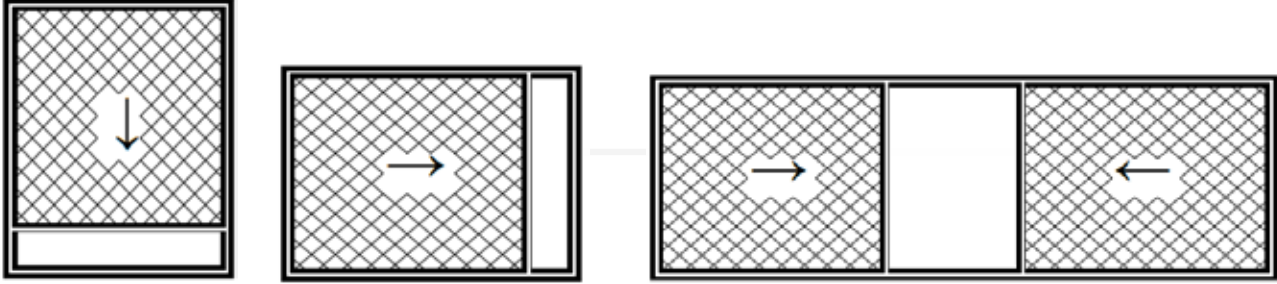

■ Yön seçenekleri: